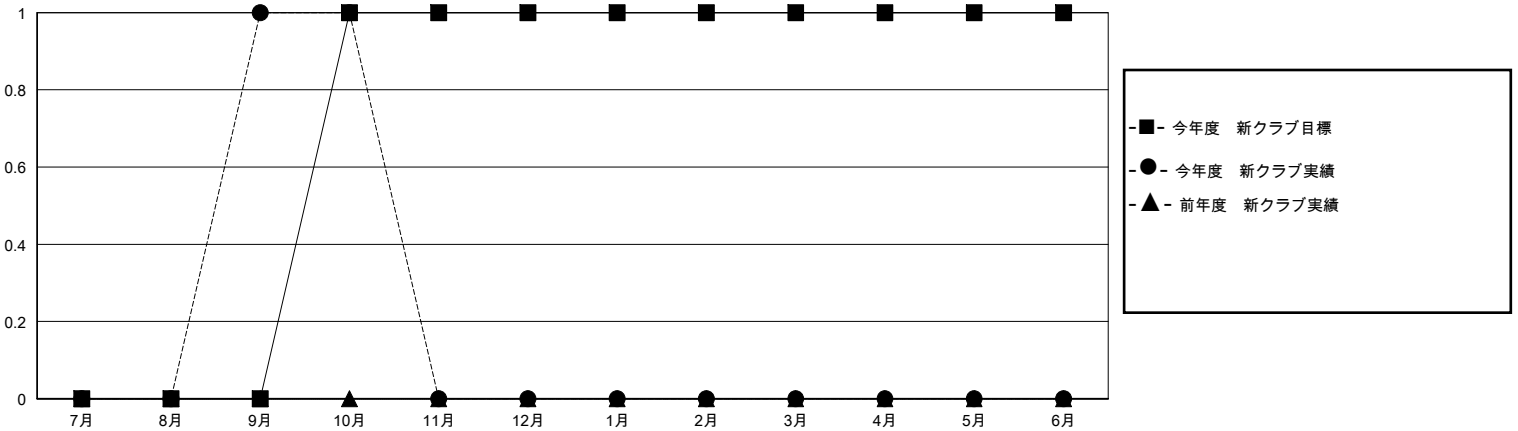

# MONTHLY MEMBERSHIP PROGRESS REPORT

District 335 A

Results as of: 10/31/2023

GMT:

地域 JAPAN

GMT会則地域

クラブ				名			
結果: 2023-2024				結果: 2023-2024			
四半期	新クラブ目標	新クラブ	解散クラブ	四半期	会員純増目標	会員増強実績	退会者(転籍を含む)実際
7月/8月/9月	0	1	0	7月/8月/9月	40	87	21
10月/11月/12月	1	0	1	10月/11月/12月	10	9	12
1月/2月/3月	0	0	0	1月/2月/3月	20	0	0
4月/5月/6月	0	0	0	4月/5月/6月	30	0	0

新クラブ目標及び実績累計

会員目標及び実績累計

解散クラブ: 1	26 CLUBS OF 68 一名以上の新会員を登録	<b>男女別</b>
		男性 1,360 (80.05%)
		女性 339 (19.95%)
<b>退会者</b>	<a href="#">会員累計データを見るには、ここをクリック</a>	世帯主/家族会員合計 157
物故会員 4		国際会費半額の家族会員 86
クラブ解散 0		
その他 29		
合計 33		