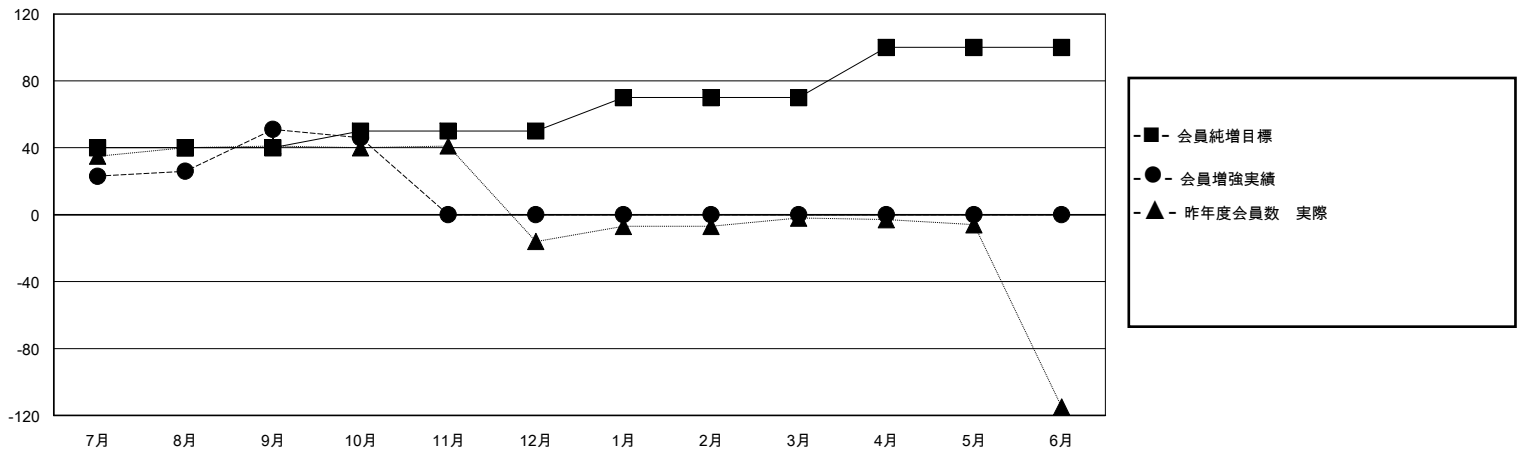

# MONTHLY MEMBERSHIP PROGRESS REPORT

District 335 A

Results as of: 10/31/2023

GMT:

地域 JAPAN

GMT会則地域

クラブ				名			
結果: 2023-2024				結果: 2023-2024			
四半期	新クラブ目標	新クラブ	解散クラブ	四半期	会員純増目標	会員増強実績	退会者(転籍を含む)実際
7月/8月/9月	0	1	0	7月/8月/9月	40	87	21
10月/11月/12月	1	0	1	10月/11月/12月	10	9	12
1月/2月/3月	0	0	0	1月/2月/3月	20	0	0
4月/5月/6月	0	0	0	4月/5月/6月	30	0	0

新クラブ目標及び実績累計

会員目標及び実績累計

解散クラブ: 1	26 CLUBS OF 68 一名以上の新会員を登録	<b>男女別</b>
		男性 1,360 (80.05%)
		女性 339 (19.95%)
<b>退会者</b>	<a href="#">会員累計データを見るには、ここをクリック</a>	世帯主/家族会員合計 157
物故会員 4		国際会費半額の家族会員 86
クラブ解散 0		
その他 29		
合計 33		